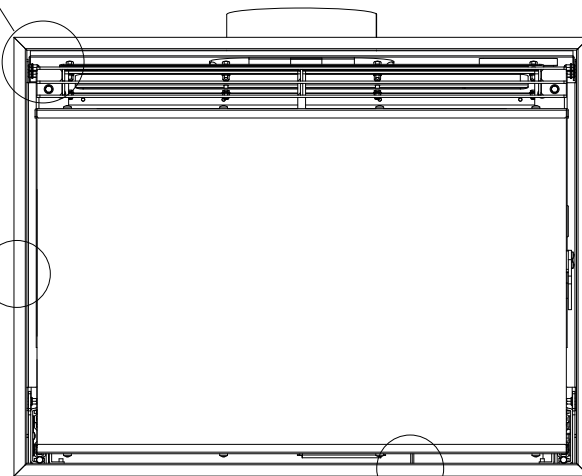

*Este manual es parte integrante del producto.
Se recomienda leer detenidamente las instrucciones antes
de la instalación, el mantenimiento y el uso del producto..*

1

KIT CORNICE: A70S (FRONTALE) - FRAME KIT: A70S (FRONT)
RAHMEN KIT: A70S (VORNE) - CADRE KIT: A70S (AVANT)
KIT DE MARCO: A70S (DELANTERO)