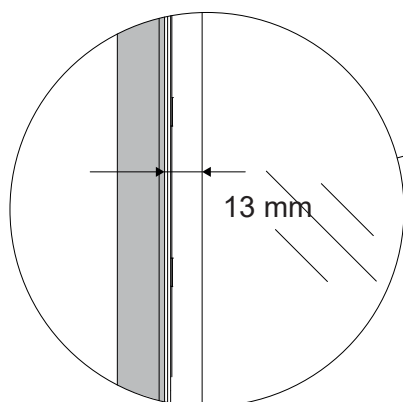

2 KIT CORNICE: AC70S (CANALIZZATO) - FRAME KIT: AC70S (CANALIZED)
RAHMEN KIT: AC70S (CANALISIERT) - CADRE KIT: AC70S (CANALISÉ)
KIT DE MARCO: AC70S (CANALIZADO)

**DIMENSIONI (mm) - DIMENSIONS (mm) - ABMESSUNGEN (mm) -
DIMENSIONS (mm) - DIMENSIONES (mm)**