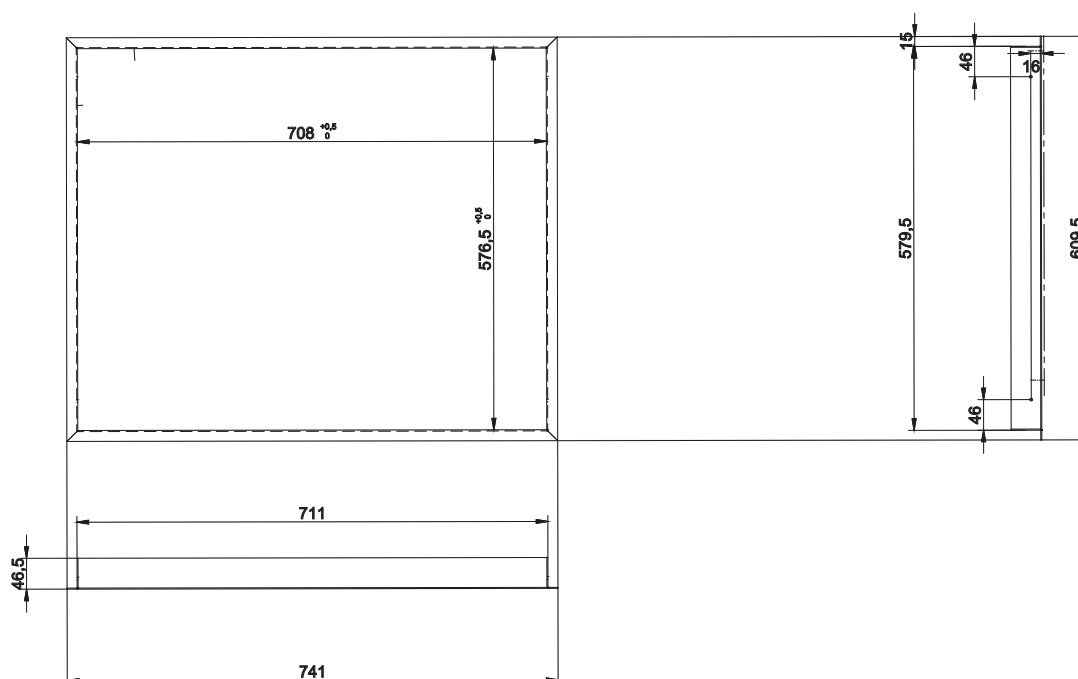

**DIMENSIONI (mm) - DIMENSIONS (mm) - ABMESSUNGEN (mm) -
DIMENSIONS (mm) - DIMENSIONES (mm)**

KIT CORNICE: A70S (CANALIZZATO) - FRAME KIT: A70S (CANALIZED) - RAHMEN KIT: A70
(CANALISIERT) - CADRE KIT: A70S (CANALISÉ) - KIT DE MARCO: A70 (CANALIZADO)