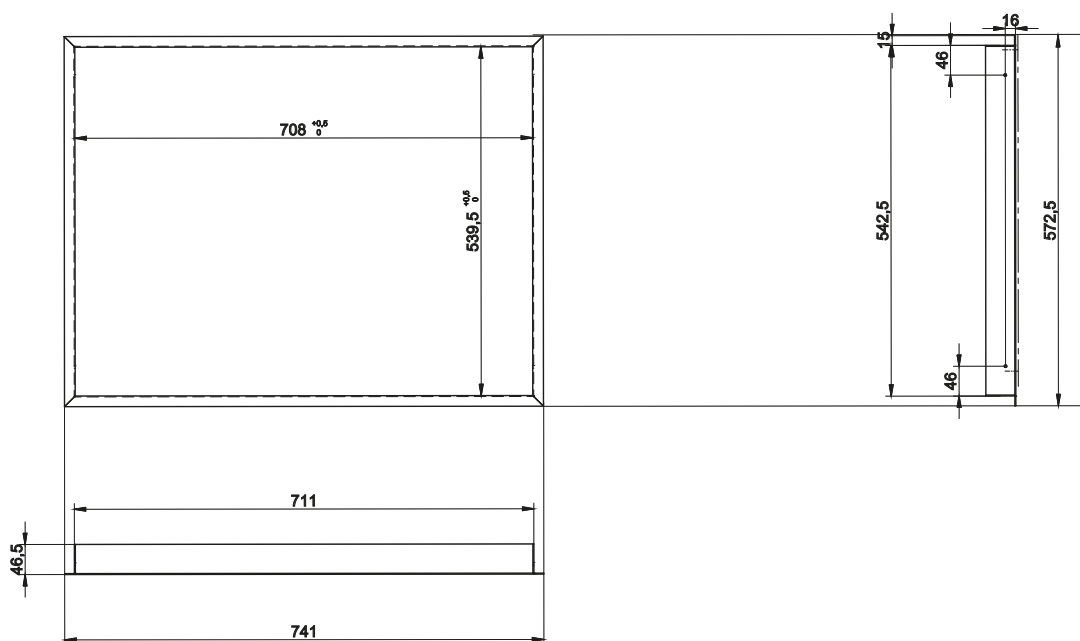

KIT CORNICE A70S (FRONTALE) - FRAME KIT: A70S (FRONT) - RAHMEN KIT: A70S (VORNE) -
CADRE KIT: A70S (AVANT) - KIT DE MARCO: A70S (DELANTERO)

**DIMENSIONI (mm) - DIMENSIONS (mm) - ABMESSUNGEN (mm) -
DIMENSIONS (mm) - DIMENSIONES (mm)**