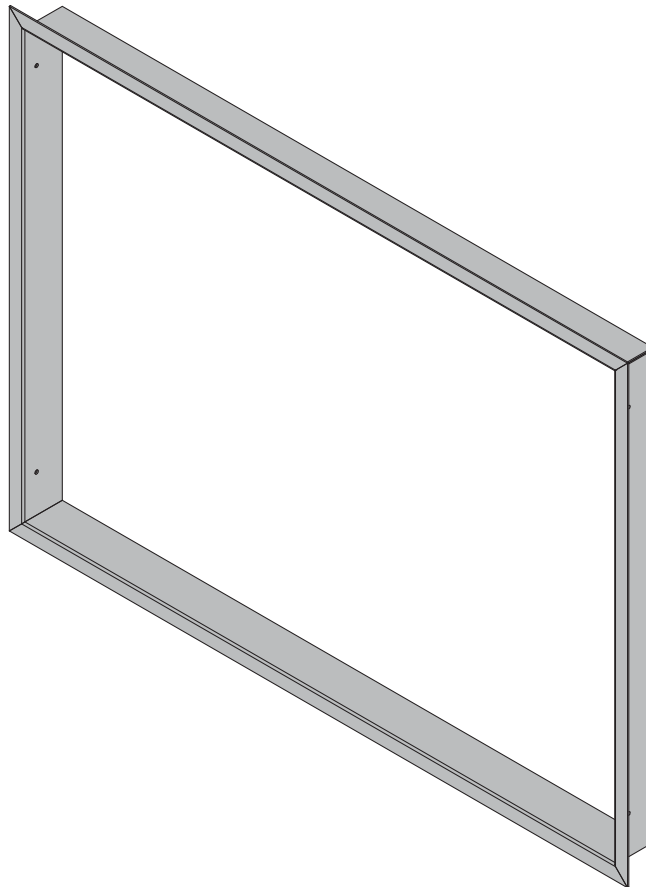

KIT CORNICE A70S CON CASSETTO

- KIT CADRE A70S AVEC TIROIR
- RAHMEN-SET A70S MIT SCHUBLADE
- KIT CADRE A70S AVEC TIROIR
- KIT MARCO A70S CON CAJÓN

*Il presente manuale è parte integrante del prodotto.
Si raccomanda di leggere attentamente le istruzioni prima
dell'installazione, manutenzione o utilizzo del prodotto.*