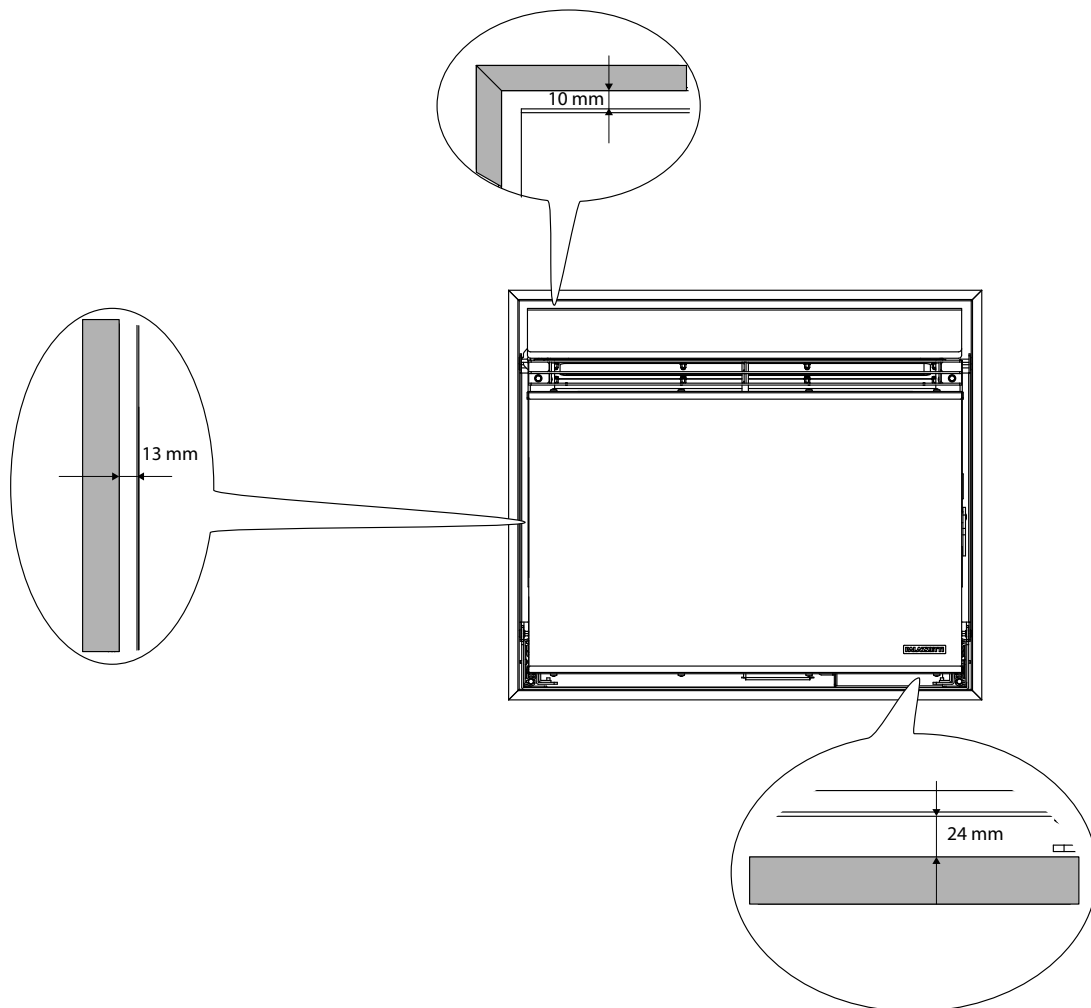

**1 KIT CORNICE A70S CON CASSETTO - KIT CADRE A70S AVEC TIROIR -
RAHMEN-SET A70S MIT SCHUBLADE - KIT CADRE A70S AVEC TIROIR
- KIT MARCO A70S CON CAJÓN**