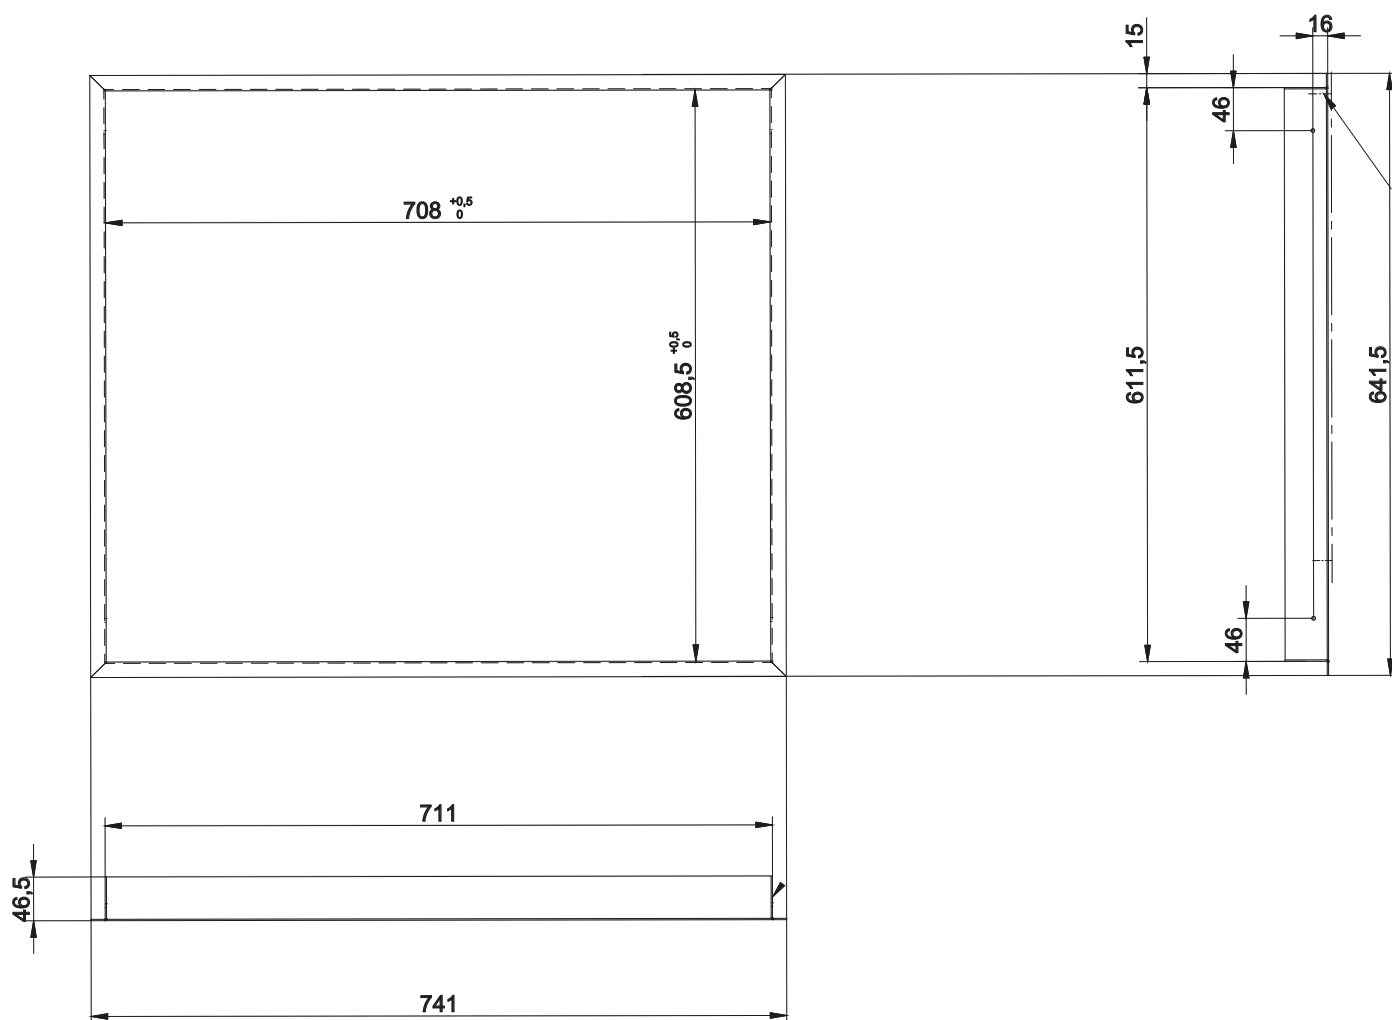

DIMENSIONI (mm) - DIMENSIONS (mm) - ABMESSUNGEN (mm) -
DIMENSIONS (mm) - DIMENSIONES (mm)

CORNICE A70S CON CASSETTO - CADRE A70S AVEC TIROIR -
RAHMEN A70S MIT SCHUBLADE - CADRE A70S AVEC TIROIR -
MARCO A70S CON CAJÓN